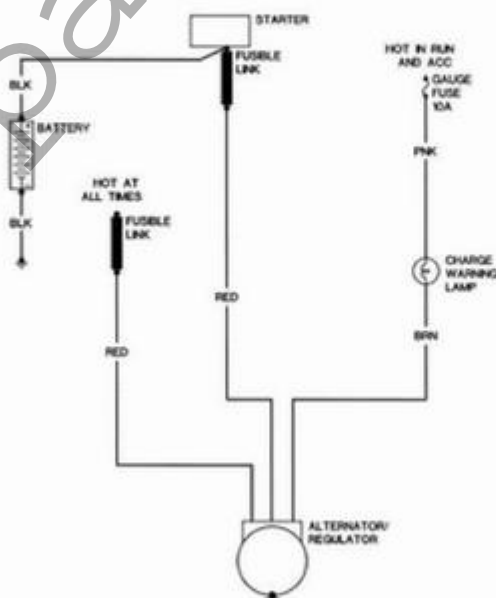

# Engine wiring diagram—1975-76 454 V8 engine

Body wiring diagram—1968-72 starter circuit

Body wiring diagram—1968-72 alternator/charging circuit

Body wiring diagram—1968-72 windshield wiper circuit

Body wiring diagram—1968-72 dome light circuit

Body wiring diagram—1973 starter circuit

Body wiring diagram—1973 alternator/charging circuit

Body wiring diagram—1973 windshield wiper circuit

Body wiring diagram—1973 dome light circuit

Body wiring diagram—1974-75 starter circuit