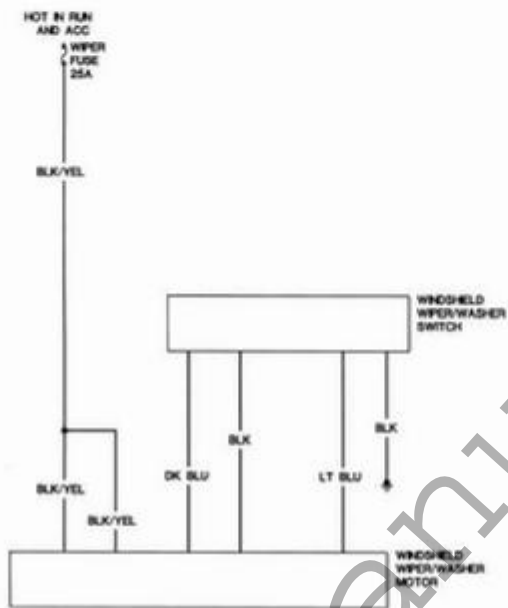

Body wiring diagram—1973 starter circuit

Body wiring diagram—1973 alternator/charging circuit

Body wiring diagram—1973 windshield wiper circuit

Body wiring diagram—1973 dome light circuit

Body wiring diagram—1974-75 starter circuit

Body wiring diagram—1974-75 alternator/charging circuit

Body wiring diagram—1974-75 windshield wiper circuit

Body wiring diagram—1976 starter circuit

Body wiring diagram—1976 alternator/charging circuit

Body wiring diagram—1976 two speed windshield wiper circuit