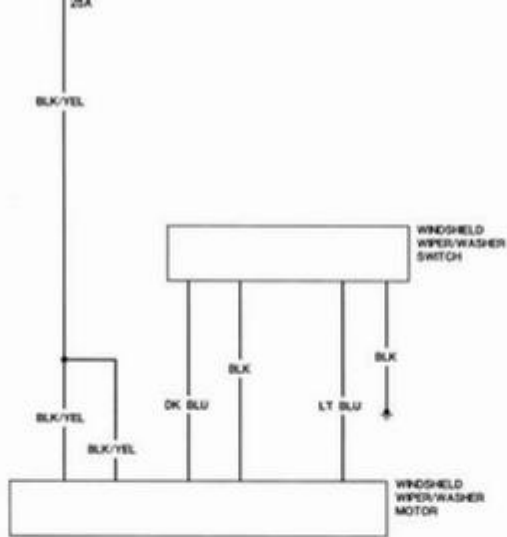

Body wiring diagram—1973 windshield wiper circuit