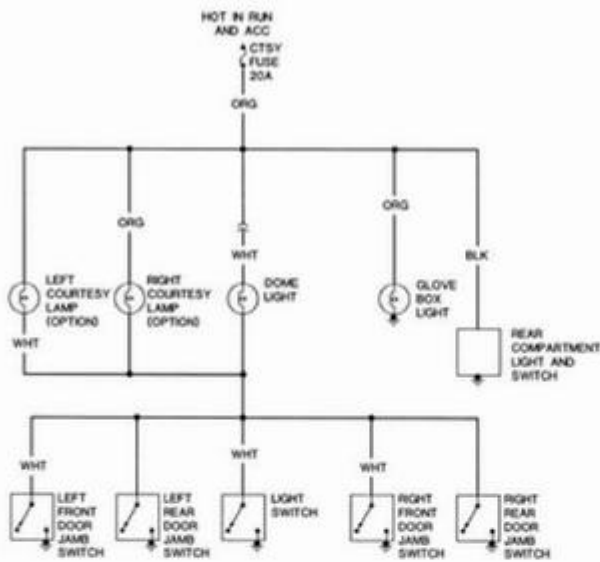

# Engine wiring diagram—1975-76 454 V8 engine

Body wiring diagram—1968-72 starter circuit

Body wiring diagram—1968-72 alternator/charging circuit

Body wiring diagram—1968-72 windshield wiper circuit

Body wiring diagram—1968-72 dome light circuit